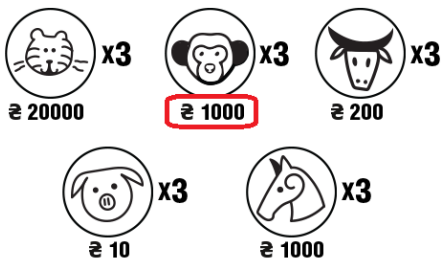

ГОРОСКОП

УМОВИ ВИГРАШУ

Знайдіть три однакові символи та виграйте:

★ ПЕРЕДБАЧЕННЯ ДЛЯ ВАС ★

ЗДАЄТЬСЯ, НА ВАШОМУ ШЛЯХУ Є ПЕРЕШКОДА, АЛЕ ЗАТРИМКА МОЖЕ БУТИ СПРИЯТЛИВОЮ.

Государственная денежная мгновенная лотерея «Гороскоп»

Представляем Вашему вниманию новую серию мгновенной денежной лотереи «Гороскоп», которая посвящена китайскому гороскопу. Теперь еще интереснее, поскольку по китайскому календарю настал Новый год – год быка. Интересная особенность этой лотереи в ежедневных предсказаниях для Вас. Если Вы любите гороскопы и предсказания – эта лотерея именно для Вас!

Стоимость одного лотерейного билета - 10 гривен.

ПРАВИЛА ИГРЫ:

На каждом лотерейном билете расположено 16 игровых символов в виде знаков китайского гороскопа. Если на игровом поле билета совпали три одинаковых символа – Вы выиграли. Выигрышные комбинации и суммы возможных призов за них указаны ниже в Условиях Выигрыша.